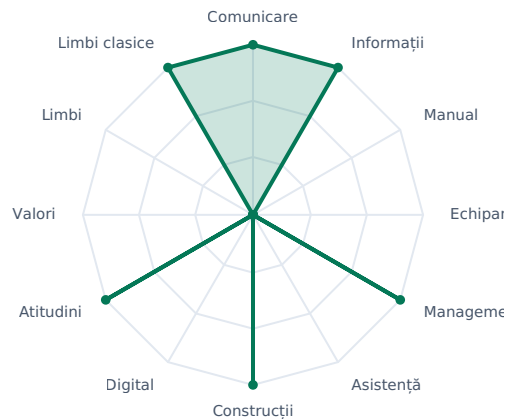

Unde ai loc de creștere

Punctele forte au și o umbră — nu sunt defecte, ci direcții în care merită să lucrezi la tine:

să treci de la analiză la acțiune (la un moment dat decizi cu informația pe care o ai) și să lucrezi cu oameni, nu doar cu idei.

Ce întrebare m-ar ține treaz noaptea pentru că vreau neapărat să-i aflu răspunsul?

Când mă simt cel mai împlinit: când termin ceva concret, cu mâinile mele, sau când discut idei?

Ce aș crea dacă aș ști sigur că nimeni nu mă judecă?

Un profil descrie **tendințe**, nu destin. Oamenii sunt mai complecși decât orice test — folosește-l ca punct de plecare pentru autocunoaștere.

Aptitudinile tale

Grupate pe categorii. **verde** = îți plac, **portocaliu** = nu-ți plac.

Cu cât un vârf e mai lung, cu atât ai marcat mai multe aptitudini care-ți plac în acea categorie.

Punctele tale forte: ai marcat cele mai multe aptitudini care-ți plac la **Comunicare** (să te exprimi, să lucrezi cu alții și să vii cu idei noi); **Informații** (să cauți, analizezi și folosești informații și date); **Management** (să organizezi, coordonezi și conduci activități și oameni).